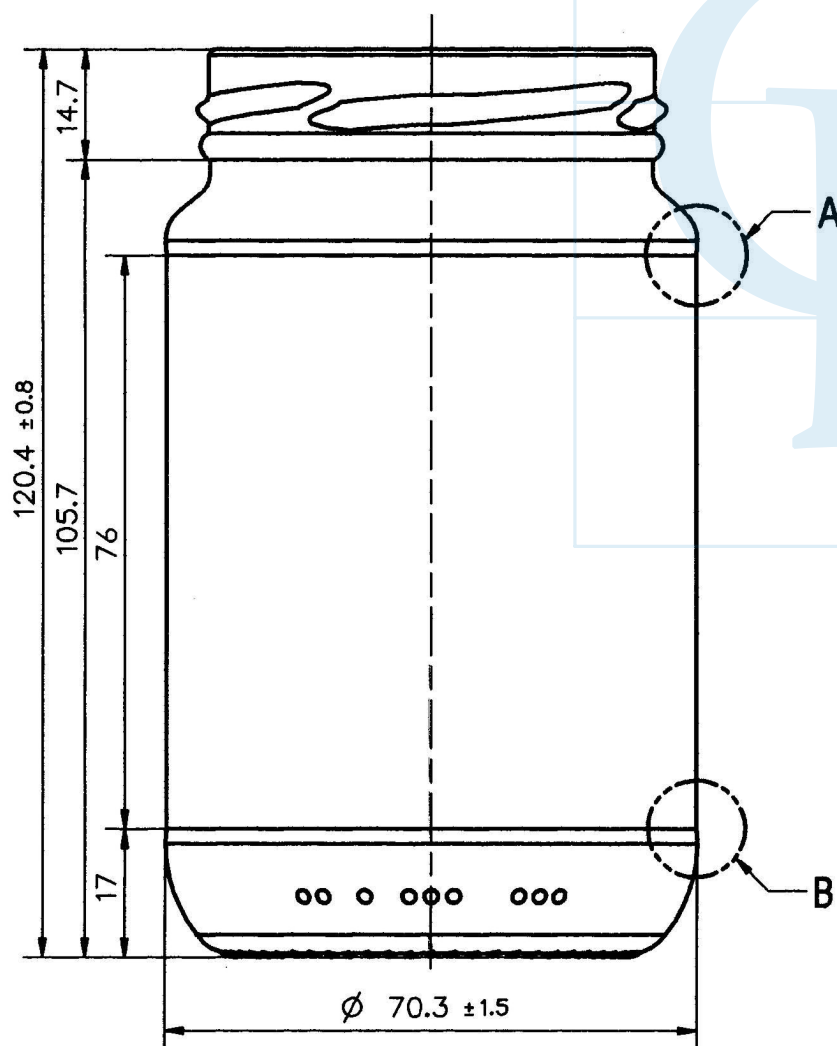

TO 63 C/C FD 138 S
sc.: 2/1

Enterglass line s.p.a.

Tondo 340 to 63

Peso (g)
195

Capacità (cc)
340

Tipo Bocca
twist off 63

Colore
bianco