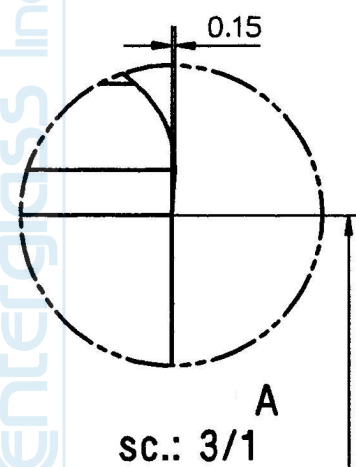

TO 63 C/C FD 138 S
sc.: 2/1

Enterglass line s.p.a.

Tondo 340 to 63

Peso (g)
195

Capacità (cc)
340

Tipo Bocca
twist off 63

Colore
bianco