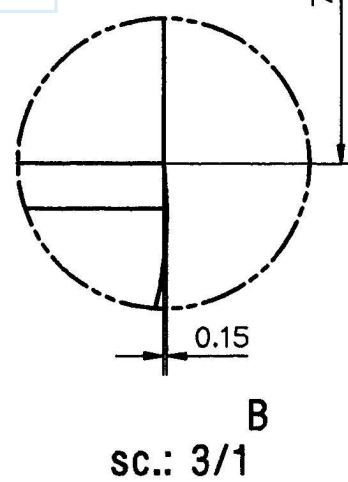

TO 63 C/C FD 138 S
sc.: 2/1

Enterglass line s.p.a.

Tondo 340 to 63

Peso (g)
195

Capacità (cc)
340

Tipo Bocca
twist off 63

Colore
bianco