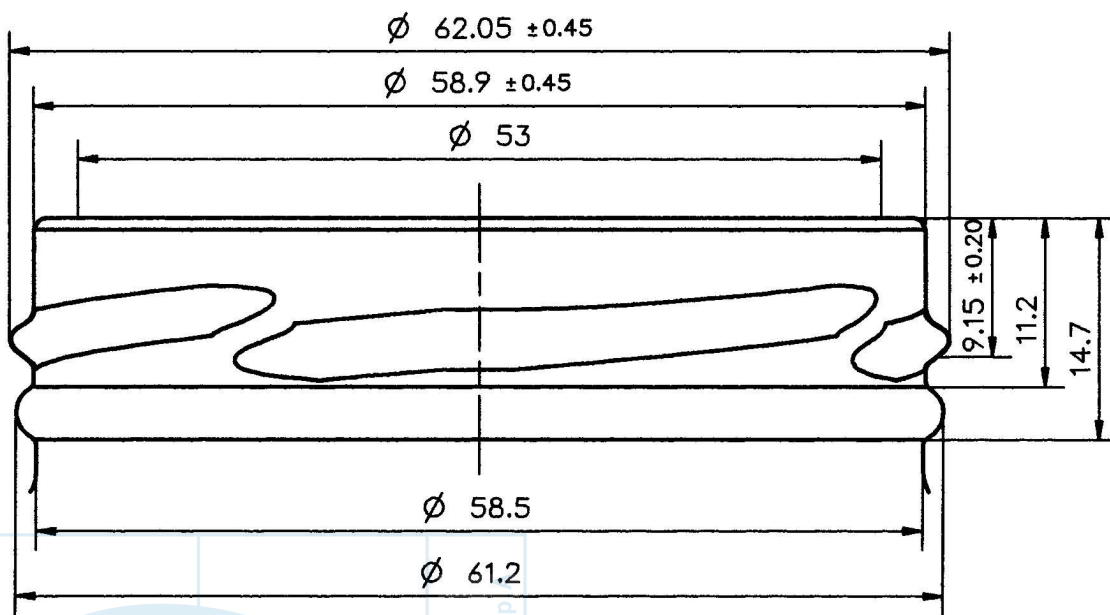

TO 63 C/C FD 138 S
sc.: 2/1

Enterglass line s.p.a.

Tondo 340 to 63

Peso (g)
195

Capacità (cc)
340

Tipo Bocca
twist off 63

Colore
bianco